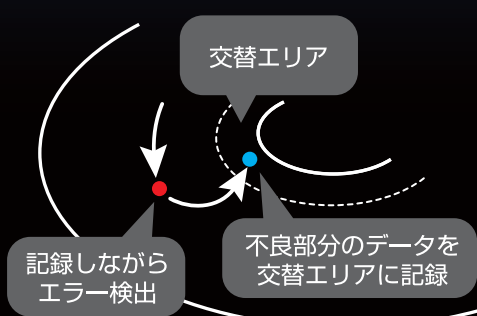

Defect Management for ARCHIVE

JIS Z6017基準の極めて高品質のエラー検出を記録と同時にを行います。不良部分は交替エリアに記録し直すことでデータを補完し、全てのデータが長期保管を実現する高品質アーカイブディスク^{*3}が完成します。

※3:専用のディスクにて対応

ディスク品質検査ソフトウェア 「Pioneer Error Rate Utility」

JIS Z6017準拠のディスク品質検査(初期/定期)を容易に行うことができます。測定データや検査結果はディスク品質の解析やアーカイブディスク納品時の提出資料の作成にご活用頂けます。(BDR-PR1MCのみ)