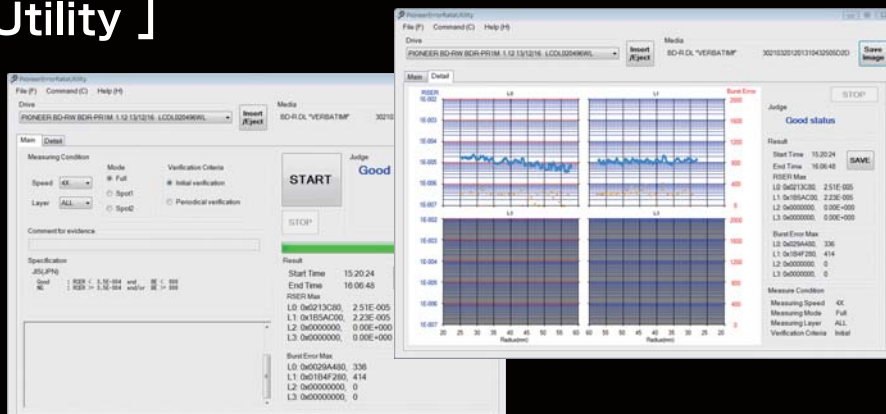

Defect Management for ARCHIVE

JIS Z6017基準の極めて高品質のエラー検出を記録と同時にを行います。不良部分は交替エリアに記録し直すことでデータを補完し、全てのデータが長期保管を実現する高品質アーカイブディスク^{*3}が完成します。

※3:専用のディスクにて対応

ディスク品質検査ソフトウェア 「Pioneer Error Rate Utility」

JIS Z6017準拠のディスク品質検査(初期/定期)を容易に行うことができます。測定データや検査結果はディスク品質の解析やアーカイブディスク納品時の提出資料の作成にご活用頂けます。(BDR-PR1MCのみ)